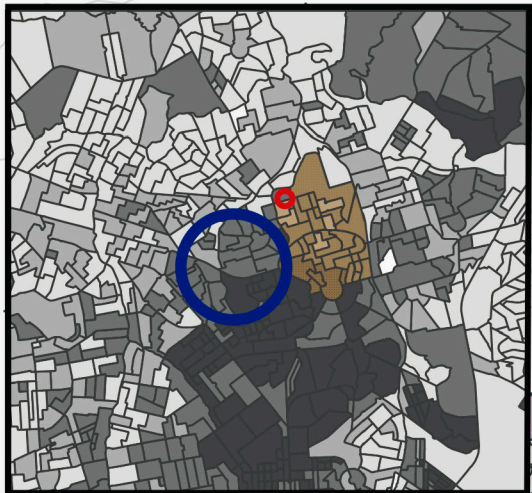

49°20'W      49°18'W      49°16'W      49°14'W      49°12'W      49°10'W

16°38'S  
16°40'S  
16°42'S  
16°44'S  
16°48'S

Zoom da área das manifestações  
Escala 1:120.000

**Legenda**

- Limite do município de Goiânia
  - Centro
  - Zona Rural
  - Setores censitários
- Renda per capita**
- 0 a 1/2 S.M.
  - 1/2 a 2 S.M.
  - 2 a 5 S.M.
  - 5 a 10 S.M.
  - > 10 S.M.
- Manifestações**
- A favor do Impeachment
  - Contra o Impeachment

Abadia de Goiás

Aparecida de Goiânia

Senador Canedo

Trindade